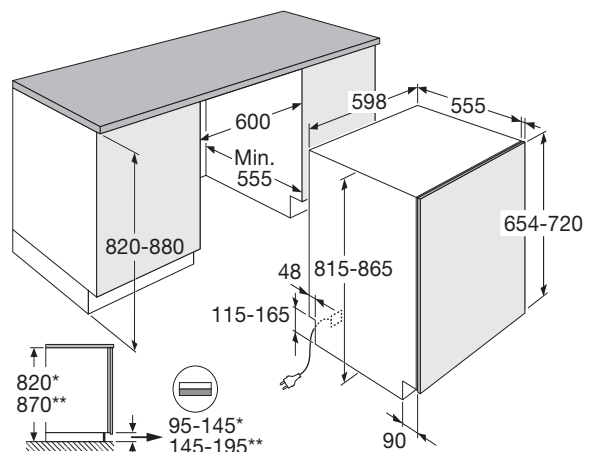

Lave-vaisselle, 82 cm de haut

GVW200L

Spécifications

- 13 couverts
- 7 programmes de lavage
- Consommation d'eau programme économique 11 litres
- Niveau sonore 47 dB(A)
- Classe énergétique E
- Puissance de raccordement : 2100 W

Facilité d'utilisation

- Écran LED avec boutons-poussoirs (panneau Inox)
- Départ différé de 1 - 24 heures
- Panier supérieur réglable en hauteur (complètement chargé)
- Programmes de lavage pratiques : demi-charge (manuel), SpeedWash, intensif et éco