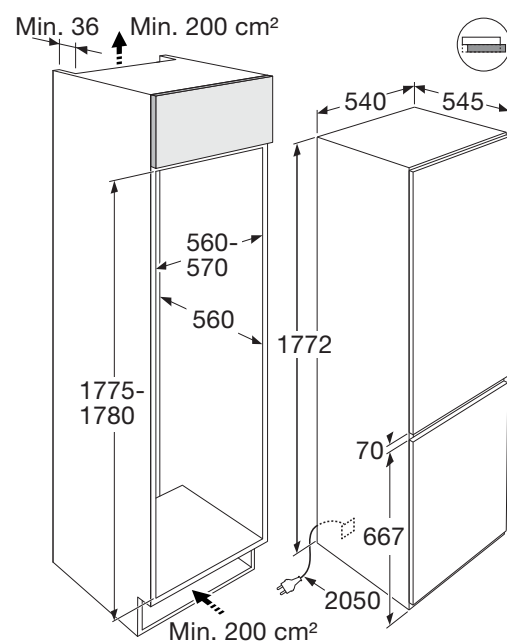

Réfrigérateur-congélateur, niche 178 cm

Modèle : PCS34178L

Groene
Keuze

Spécifications

- Volume espace réfrigérateur 189 litres
- Volume espace congélateur 71 litres
- Montage porte à glissières
- Niveau sonore 36 dB(A)
- Classe énergétique E
- Consommation d'énergie par an 218 kWh
- Puissance de raccordement : 100 W

Facilité d'entretien

- Dégivrage automatique de la partie réfrigérateur
- LowFrost : dégivrage moins fréquent et plus facile

Facilité d'utilisation

- Commande mécanique
- Ouverture de porte réversible
- Éclairage LED vif économique
- 3 compartiments de porte
- 3 tiroirs de congélation, dont 1 XXL de 38 litres
- 5 clayettes en verre de sécurité : 4 réglables en hauteur
- 2 clayettes en verre de sécurité dans la partie congélateur
- Porte-bouteilles chromé
- CrispZone avec contrôle manuel de l'humidité de l'air : les fruits et les légumes se conservent très longtemps
- SuperCool / FastFreeze : refroidir et congeler très fort pendant une courte période de temps pour une conservation plus longue des aliments
- HiddenSpace sous la CrispZone